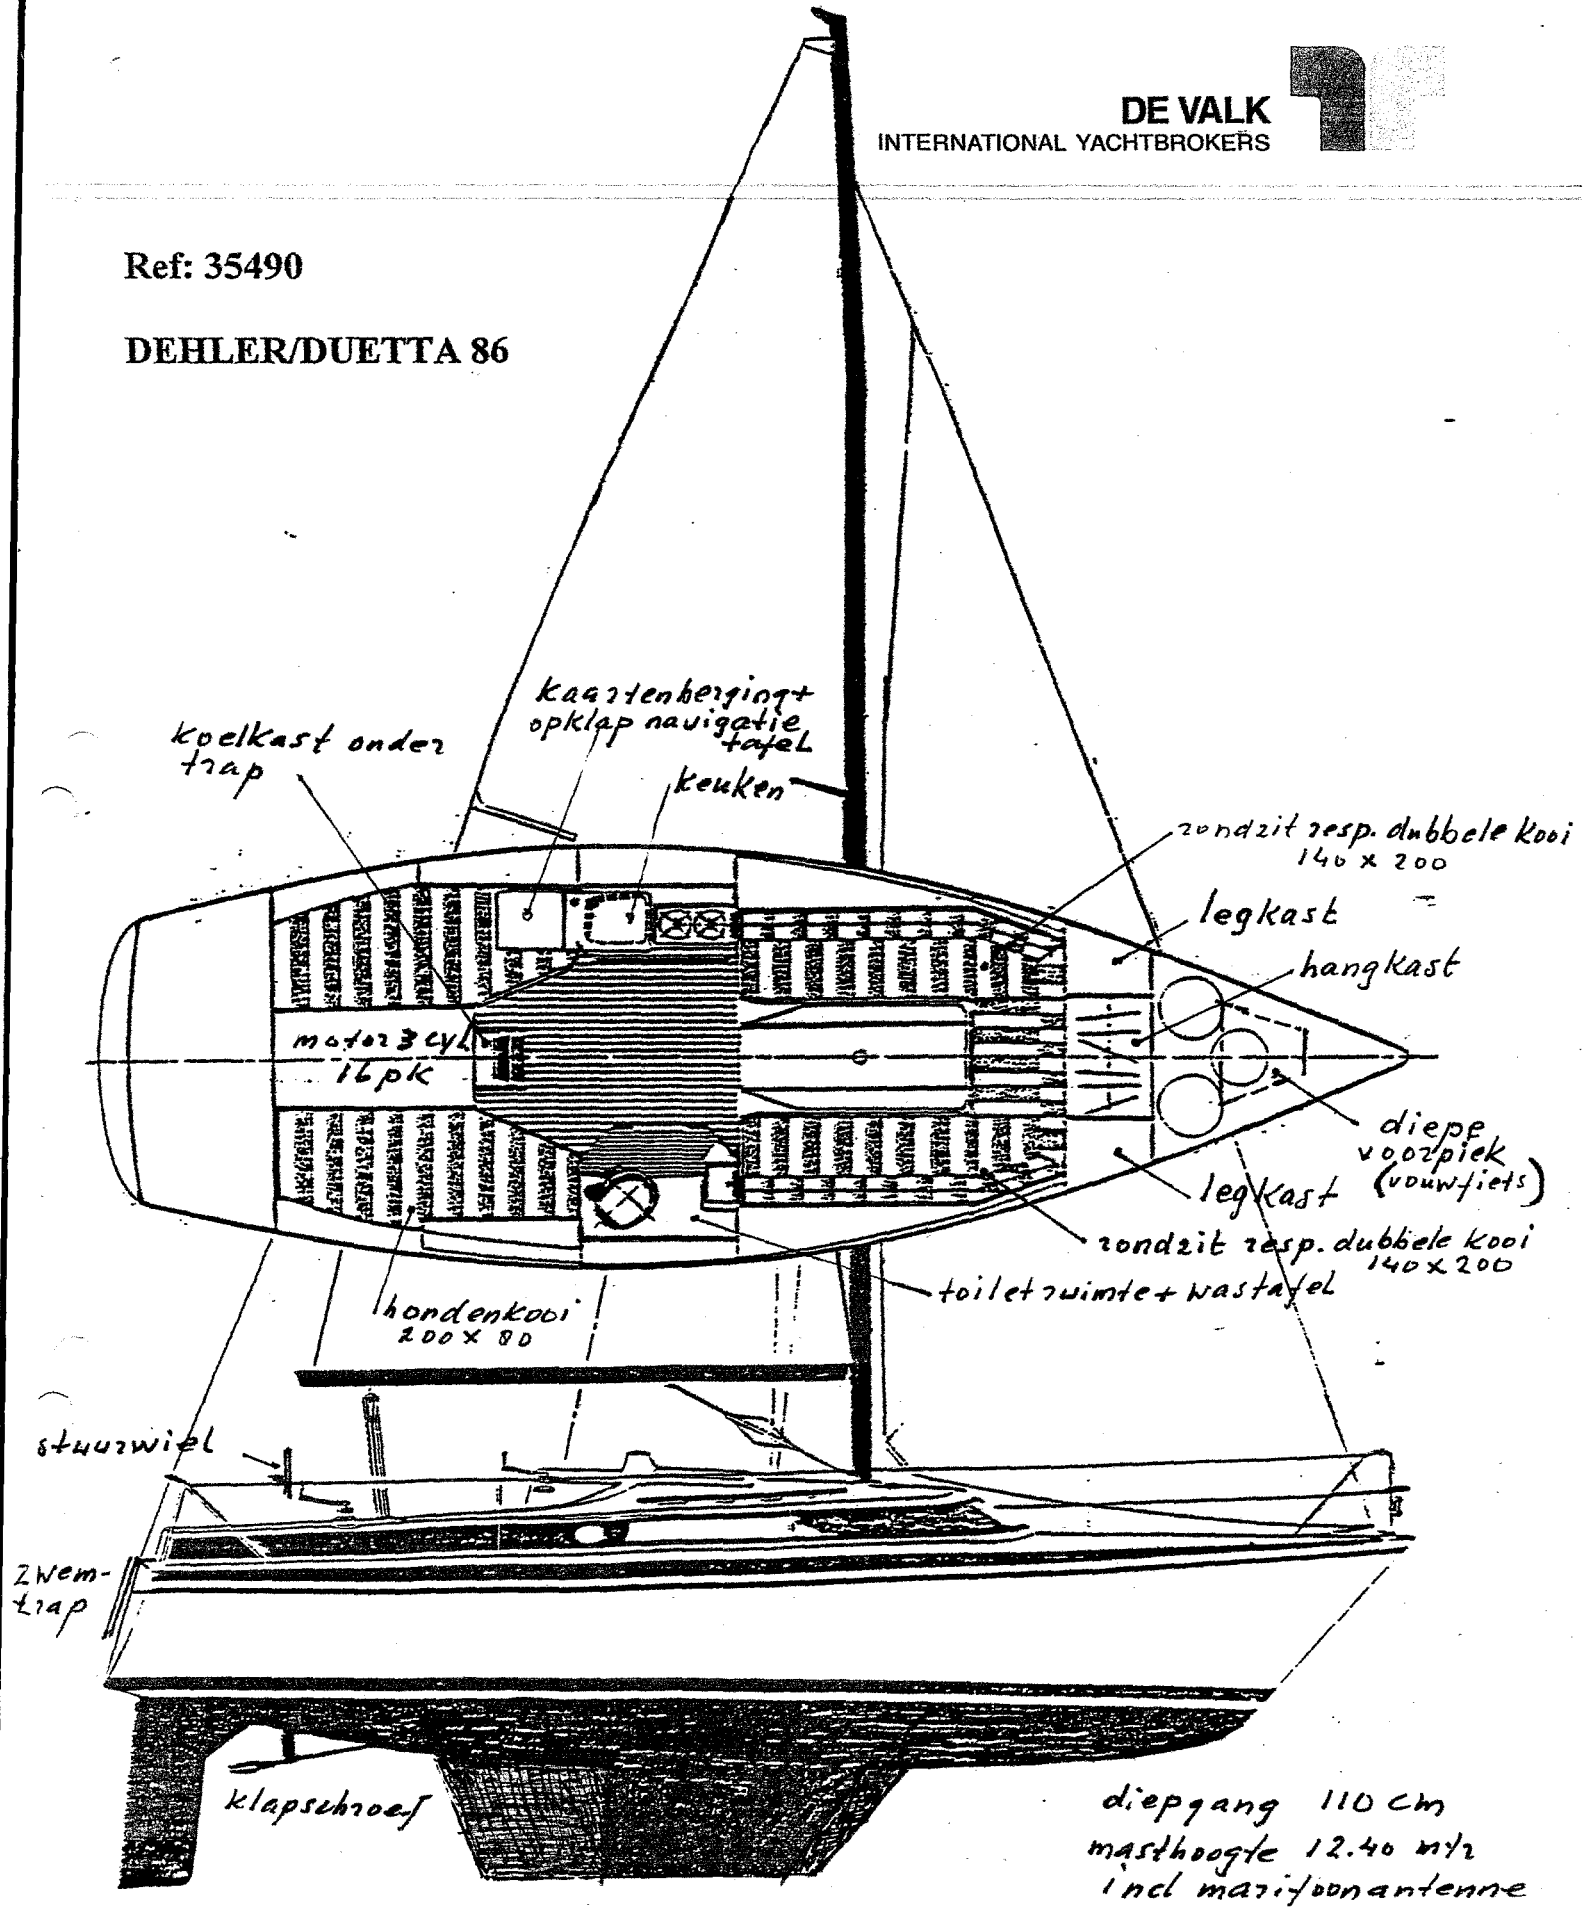

Ref: 35490

DEHLER/DUETTA 86

koelkast onder trap

kaartenberging + opklap navigatie tafel

keuken

zandzit resp. dubbele kooi 140 x 200

legkast

hangkast

motor 3 cyl. 16pk

diepe voorpiek (vouwfiets)

legkast

zandzit resp. dubbele kooi 140 x 200

toilet ruimte + wastafel

hondenkooi 200 x 80

stuurwiel

Zwemtrap

klapschroef

diepgang 110 cm
masthoogte 12.40 mtr
incl. masttopantenne